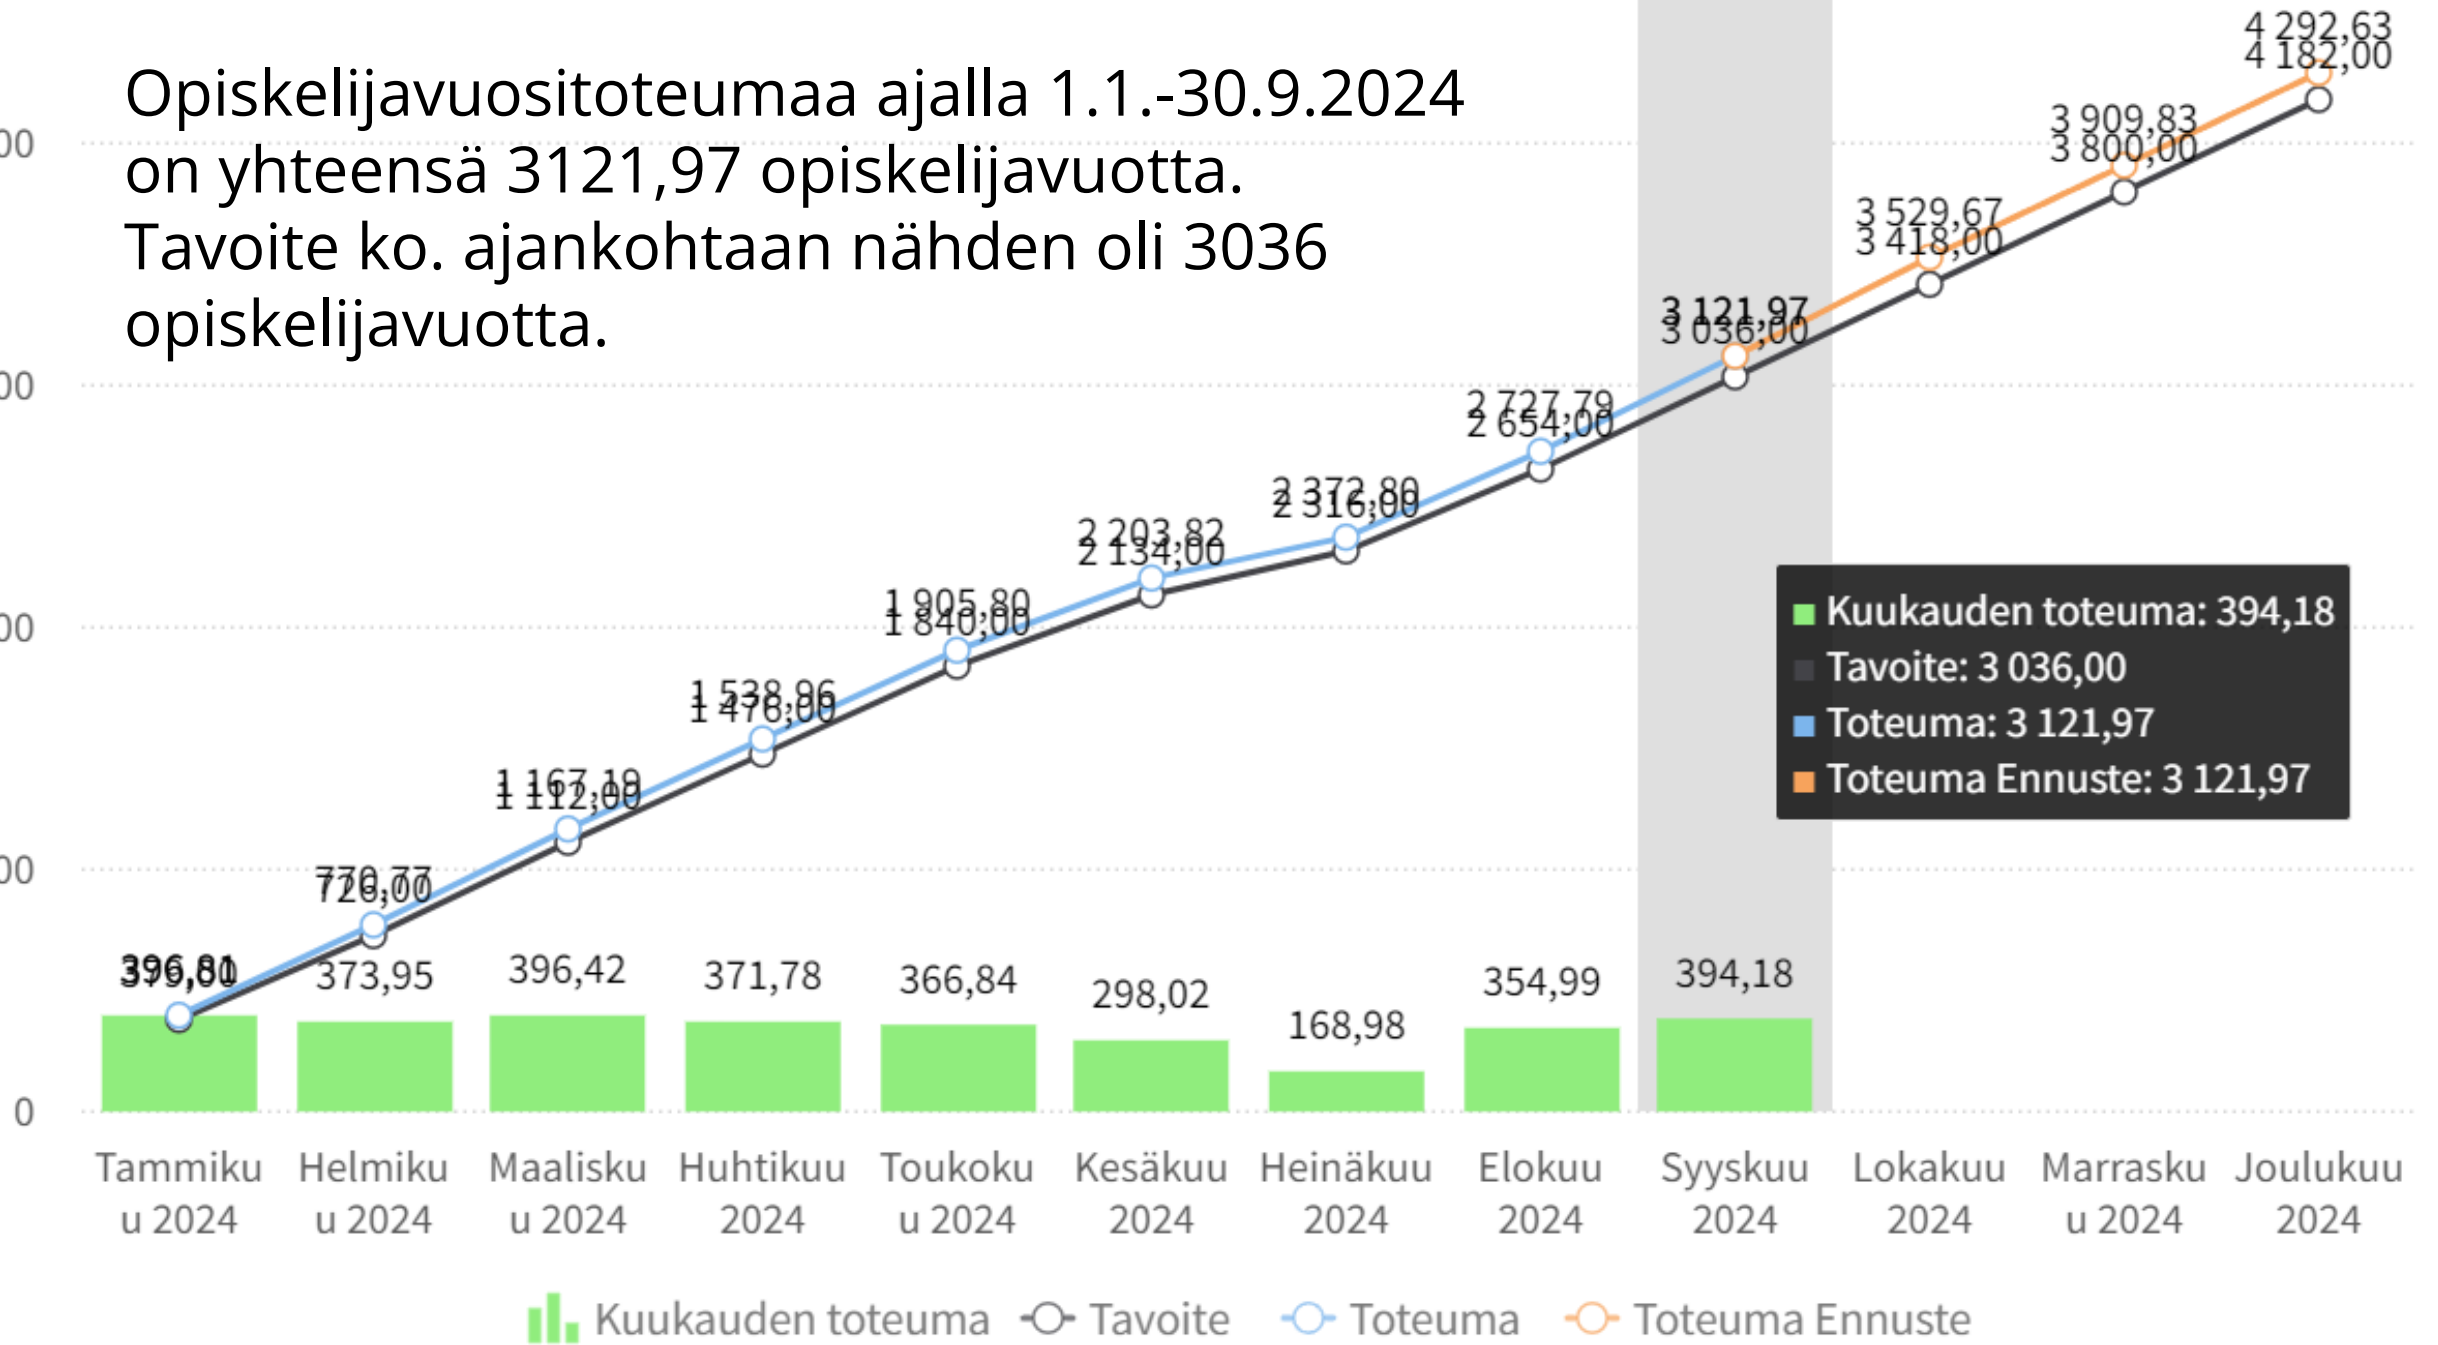

Sosiaali- ja terveysalan opiskelijamäärät 2014-2023 ja tilanne 20.9.2024

Sosiaali- ja terveysalan pt. opiskelijamäärä 1.1.-20.9.2024 toimipisteittäin

Kone- ja tuotantotekniikan pt. Opiskelijamäärä 2014-2023 ja tilanne 20.9.2024

Kone- ja tuotantotekniikan pt. opiskelijamäärä 1.1.-20.9.2024 toimipisteittäin

SASKY

Opiskelijavuositoteumaa ajalla 1.1.-30.9.2024 on yhteensä 3121,97 opiskelijavuotta. Tavoite ko. ajankohtaan nähden oli 3036 opiskelijavuotta.