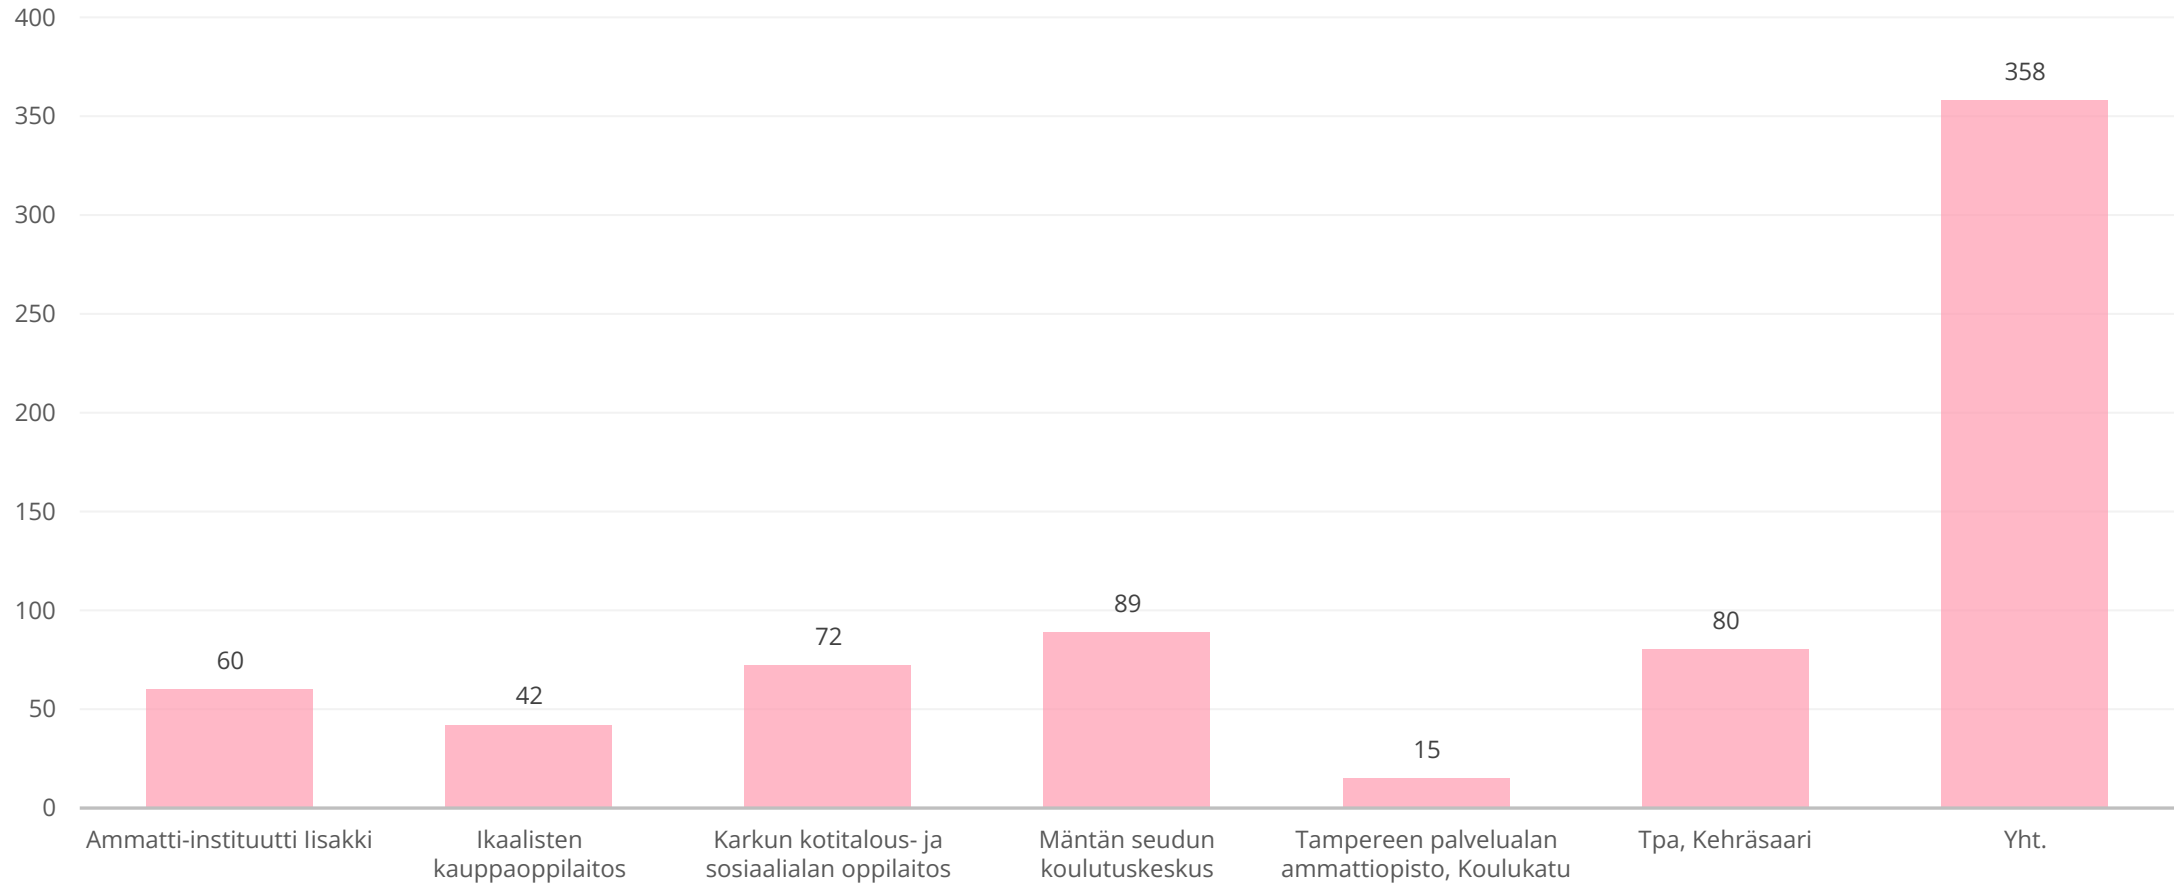

Sosiaali- ja terveysalan pt. opiskelijamäärä 1.1.-20.9.2024 toimipisteittäin