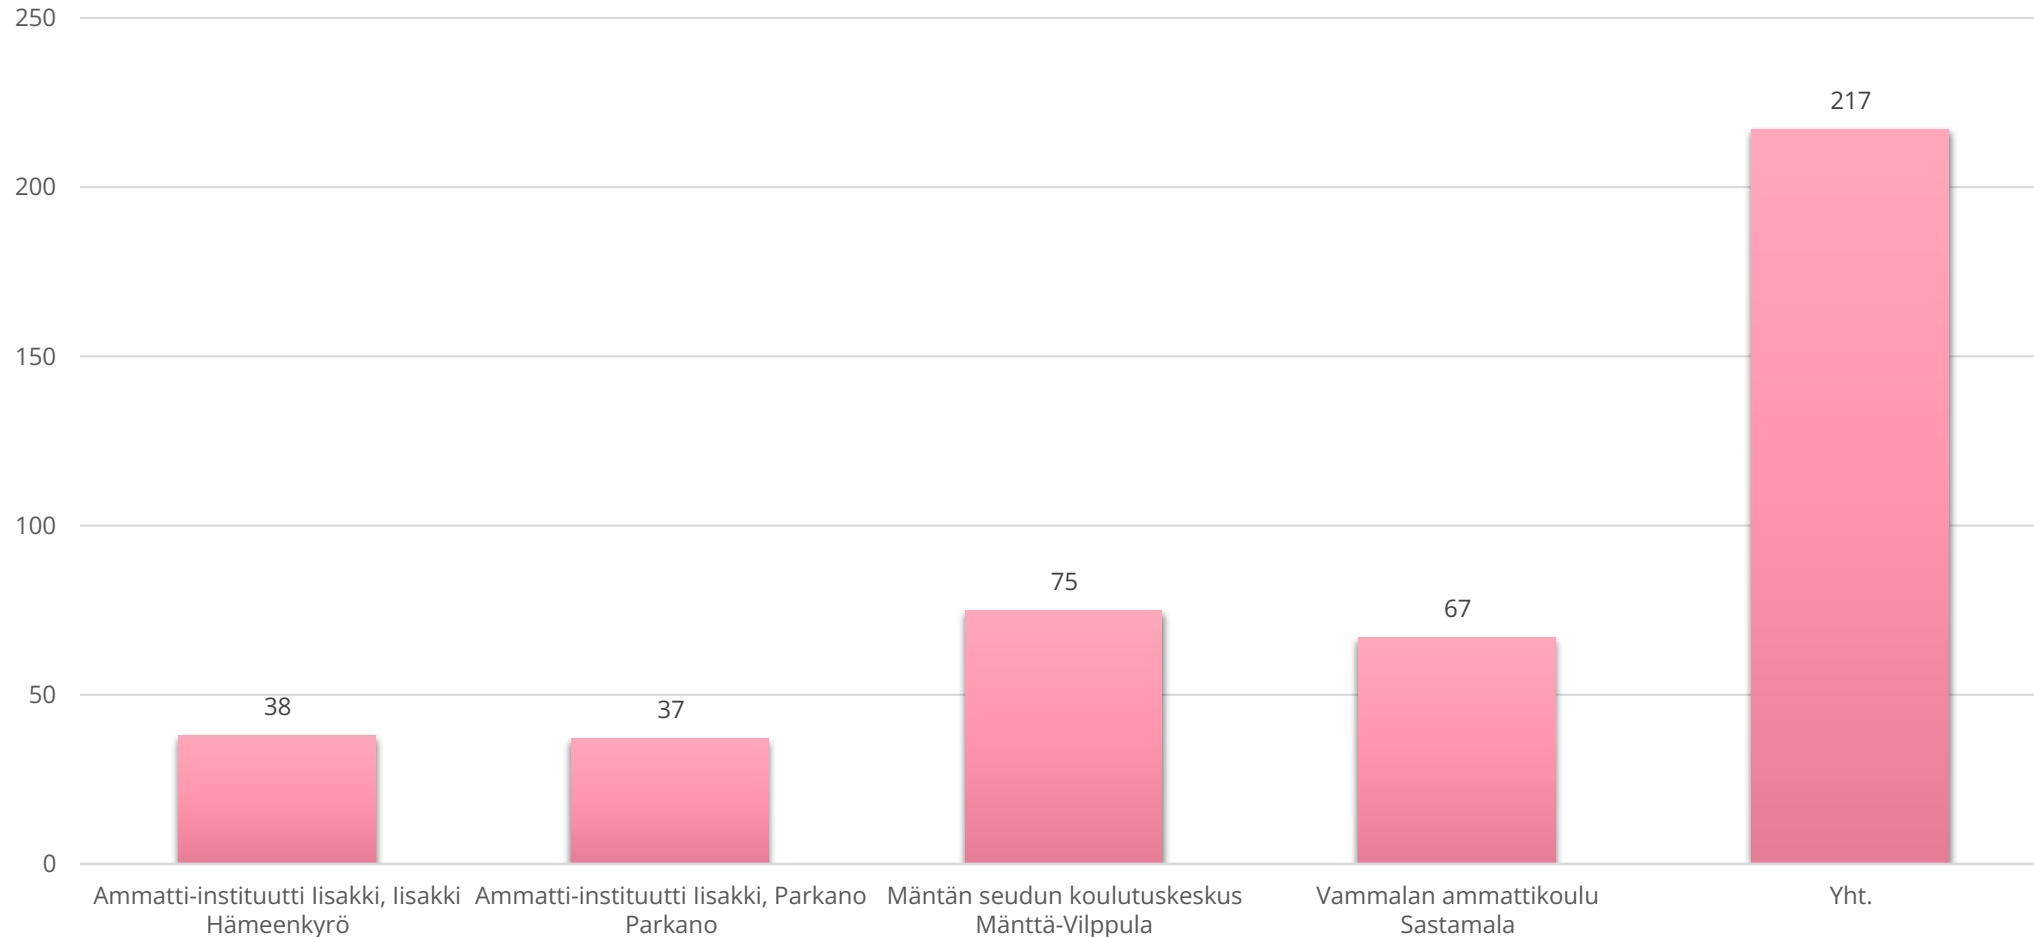

Sosiaali- ja terveysalan opiskelijamäärät 2014-2023 ja tilanne 20.9.2024

Sosiaali- ja terveysalan pt. opiskelijamäärä 1.1.-20.9.2024 toimipisteittäin

Kone- ja tuotantotekniikan pt. Opiskelijamäärä 2014-2023 ja tilanne 20.9.2024

Kone- ja tuotantotekniikan pt. opiskelijamäärä 1.1.-20.9.2024 toimipisteittäin

SASKY

Opiskelijavuositoteumaa ajalla 1.1.-30.9.2024 on yhteensä 3121,97 opiskelijavuotta. Tavoite ko. ajankohtaan nähden oli 3036 opiskelijavuotta.