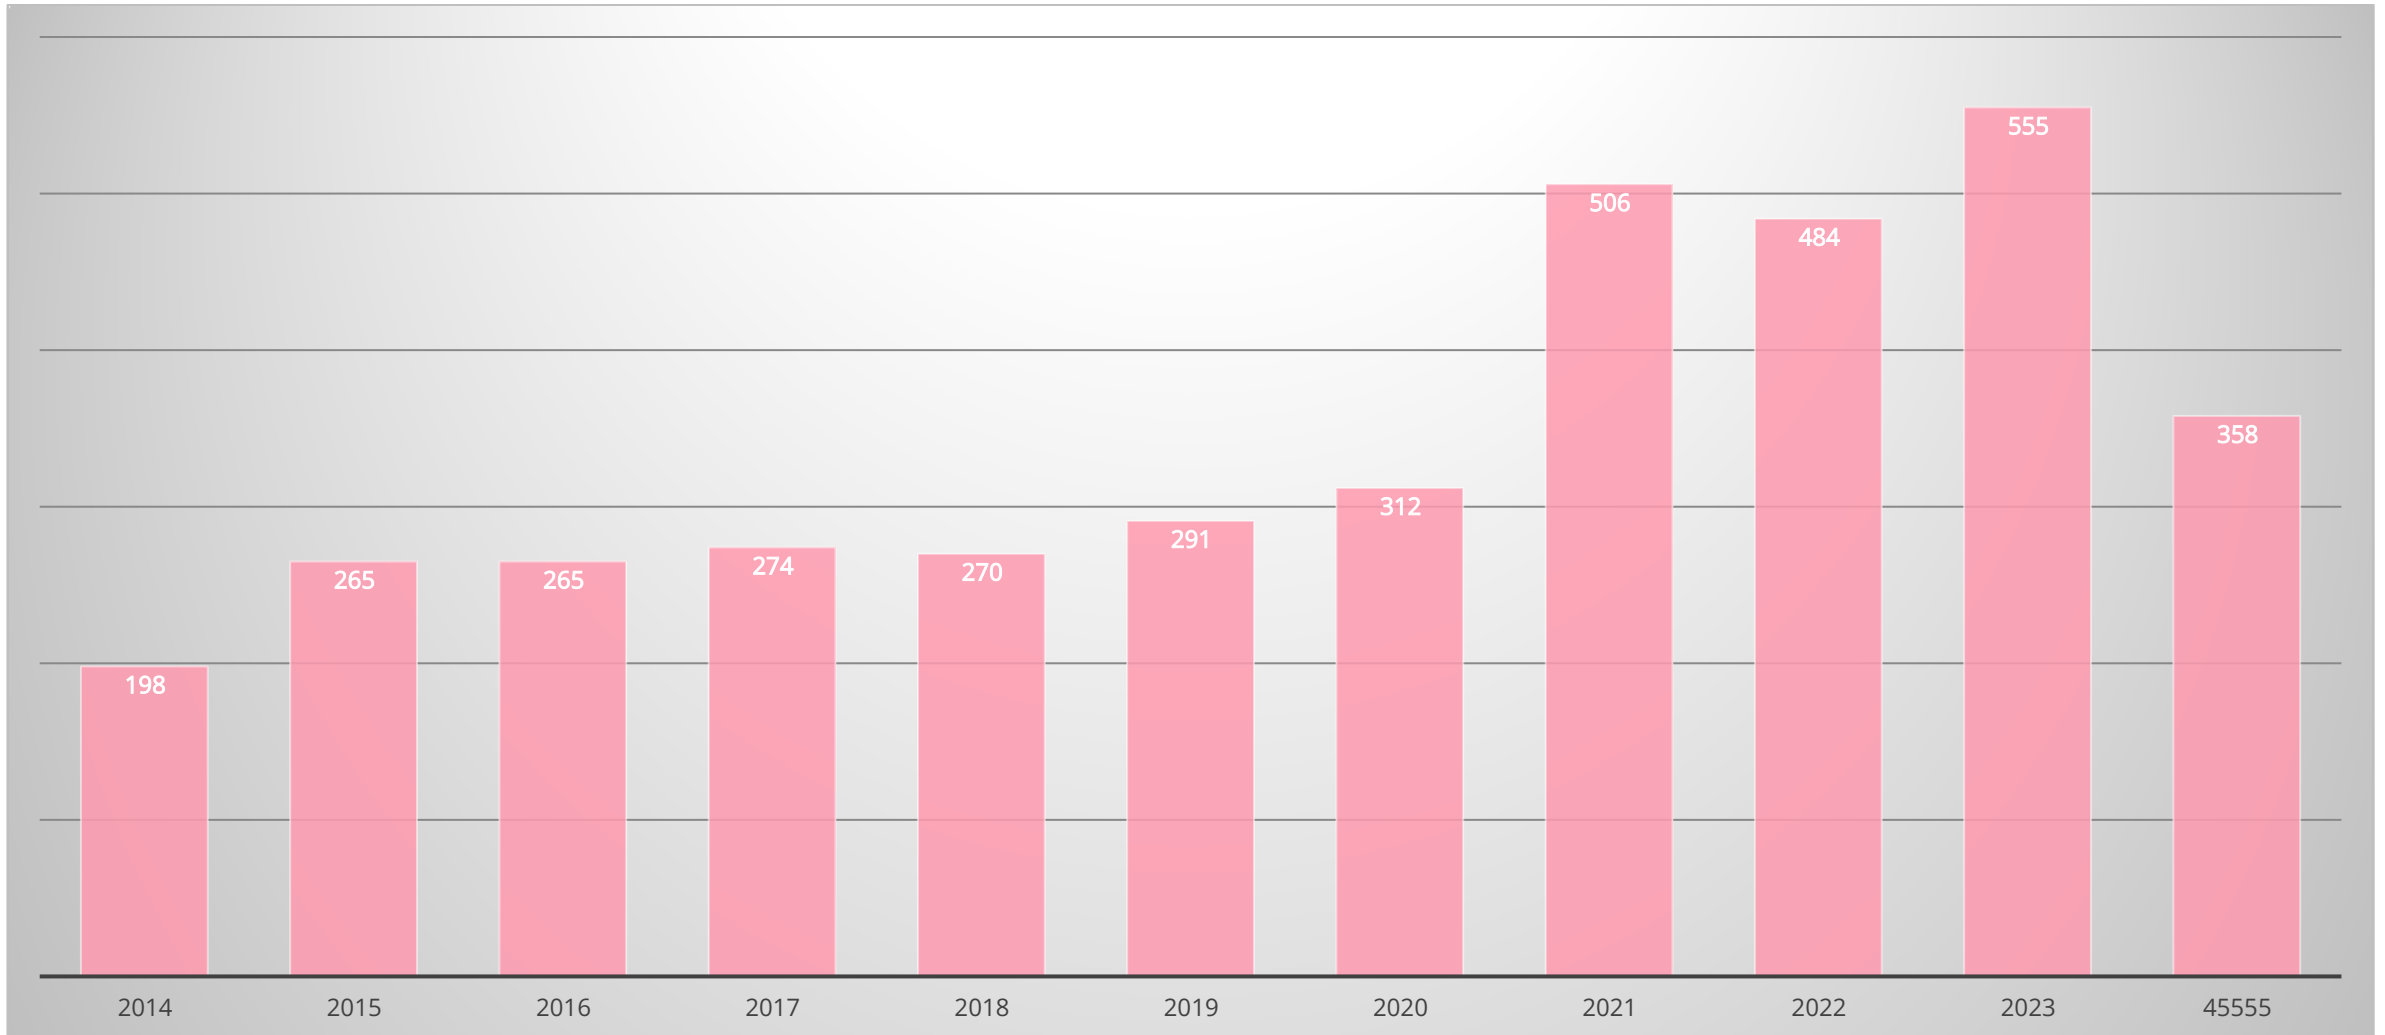

Katsaus ammatillisen ja yleissivistävän koulutuksen opiskelijamääriin

SASKY

Opiskelijamäärä 20.9.2023 ja 20.9.2024

	20.9.2023	20.9.2024
HuKo	574	538
HuKoH	296	280
HuKoK	278	258
LUPI	1129	1181
IISAKKI	424	451
IKATA	393	417
IKOL	188	179
OSARA	124	134
MSKK	820	824
SASO	679	623
KOSOL	107	93
TKTO	85	71
VAK	487	459
SOTY	1038	1186
TPA	484	492
yhteensä	4724	4844lisäys 120

Sosiaali- ja terveysalan opiskelijamäärät 2014-2023 ja tilanne 20.9.2024

Sosiaali- ja terveysalan pt. opiskelijamäärä 1.1.-20.9.2024 toimipisteittäin

Kone- ja tuotantotekniikan pt. Opiskelijamäärä 2014-2023 ja tilanne 20.9.2024

Kone- ja tuotantotekniikan pt. opiskelijamäärä 1.1.-20.9.2024 toimipisteittäin

SASKY

Opiskelijavuositoteumaa ajalla 1.1.-30.9.2024 on yhteensä 3121,97 opiskelijavuotta. Tavoite ko. ajankohtaan nähden oli 3036 opiskelijavuotta.