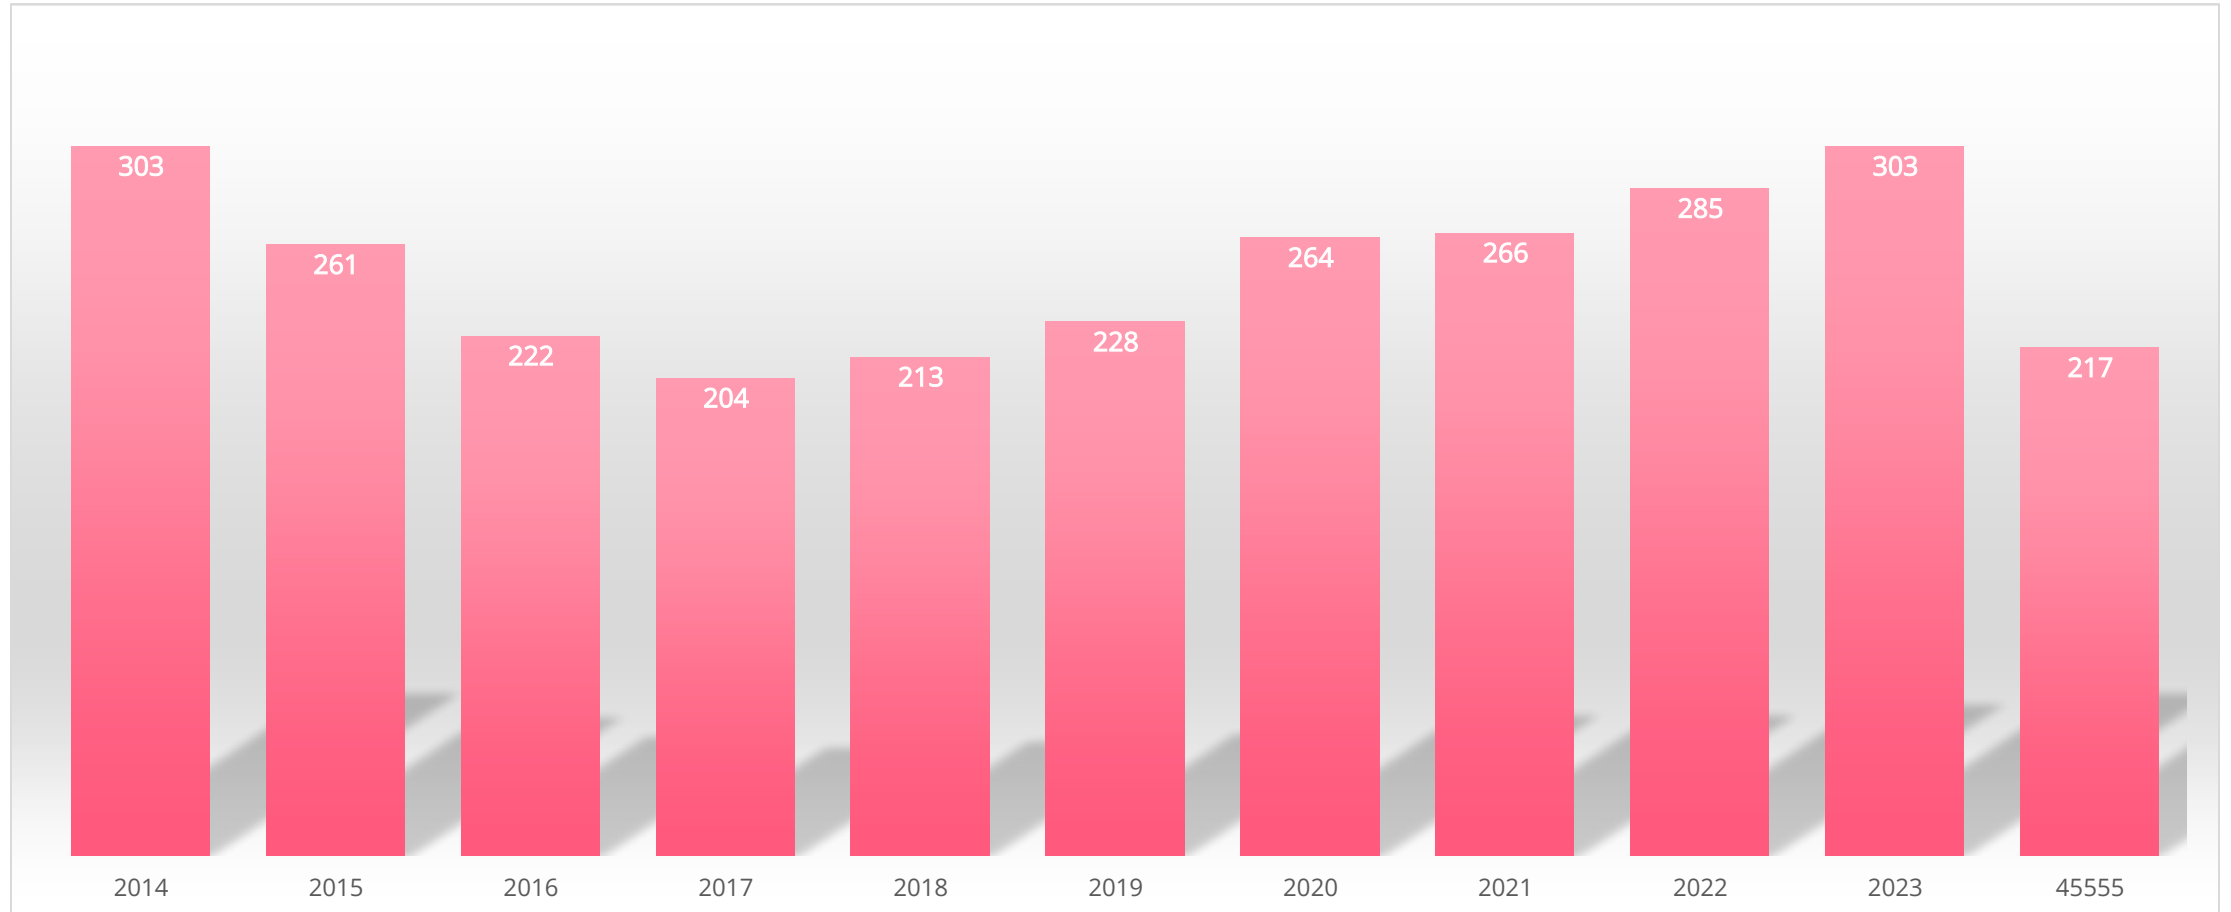

Katsaus ammatillisen ja yleissivistävän koulutuksen opiskelijamääriin

SASKY

Opiskelijamäärä 20.9.2023 ja 20.9.2024

	20.9.2023	20.9.2024
HuKo	574	538
HuKoH	296	280
HuKoK	278	258
LUPI	1129	1181
IISAKKI	424	451
IKATA	393	417
IKOL	188	179
OSARA	124	134
MSKK	820	824
SASO	679	623
KOSOL	107	93
TKTO	85	71
VAK	487	459
SOTY	1038	1186
TPA	484	492
yhteensä	4724	4844lisäys 120

Opiskelijamäärät koulutusaloittain 20.9.2024

	Hayo	Lupi	Mskk	Saso	Soty	Tpa	Yht.	
Tuva-koulutus	4	11	53	19	0	14	101	
Humanistiset ja taidealat	0	416	0	71	4	1	492	
Kauppa, hallinto ja oikeustieteet	158	103	140	0	795	79	1275	
Luonnontieteet	0	67	0	0	0	0	67	
Maa- ja metsätalousalat	207	67	1	0	0	0	275	
Muu ammatillinen koulutus	0	0	1	10	170	1	182	
Palvelualat	0	29	138	121	1	148	437	
Tekniikan alat	51	363	297	315	212	32	1270	
Terveys- ja hyvinvointialat	0	101	90	72	3	93	359	
Tietojenkäsittely ja tietoliikenne (ICT)	118	24	104	15	0	124	385	
Yhteiskunnalliset alat	0	0	0	0	1	0	1	
Yht.	538	1181	824	623	1186	492	4844	

Sosiaali- ja terveysalan opiskelijamäärät 2014-2023 ja tilanne 20.9.2024

Sosiaali- ja terveysalan pt. opiskelijamäärä 1.1.-20.9.2024 toimipisteittäin

Kone- ja tuotantotekniikan pt. Opiskelijamäärä 2014-2023 ja tilanne 20.9.2024

Kone- ja tuotantotekniikan pt. opiskelijamäärä 1.1.-20.9.2024 toimipisteittäin

SASKY

Opiskelijavuositoteumaa ajalla 1.1.-30.9.2024 on yhteensä 3121,97 opiskelijavuotta. Tavoite ko. ajankohtaan nähden oli 3036 opiskelijavuotta.